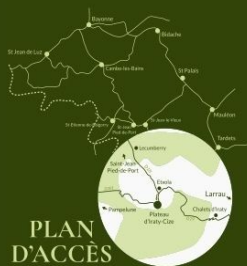

Les rendez-vous

mendi BIZIAK

HITZORDUAK

2024

PAYS BASQUE EUSKAL HERRIA
COMMUNAUTÉ D'AGGLOMÉRATION
HIRIQUINE ELKARDA
COMUNAUTAT D'AGLOMERACION

IRATI

dévoile ses Merveilles

MERCREDI 17 JUILLET

Marché
de producteurs
locaux et stands
associatifs
10 h - 16 h

Jeu de piste
13 h 30 - 14 h 30

Escape Game
10 h - 15 h 30

Renseignements CPIE Pays Basque
05 59 37 47 20
Programme détaillé www.cpiepaysbasque.fr